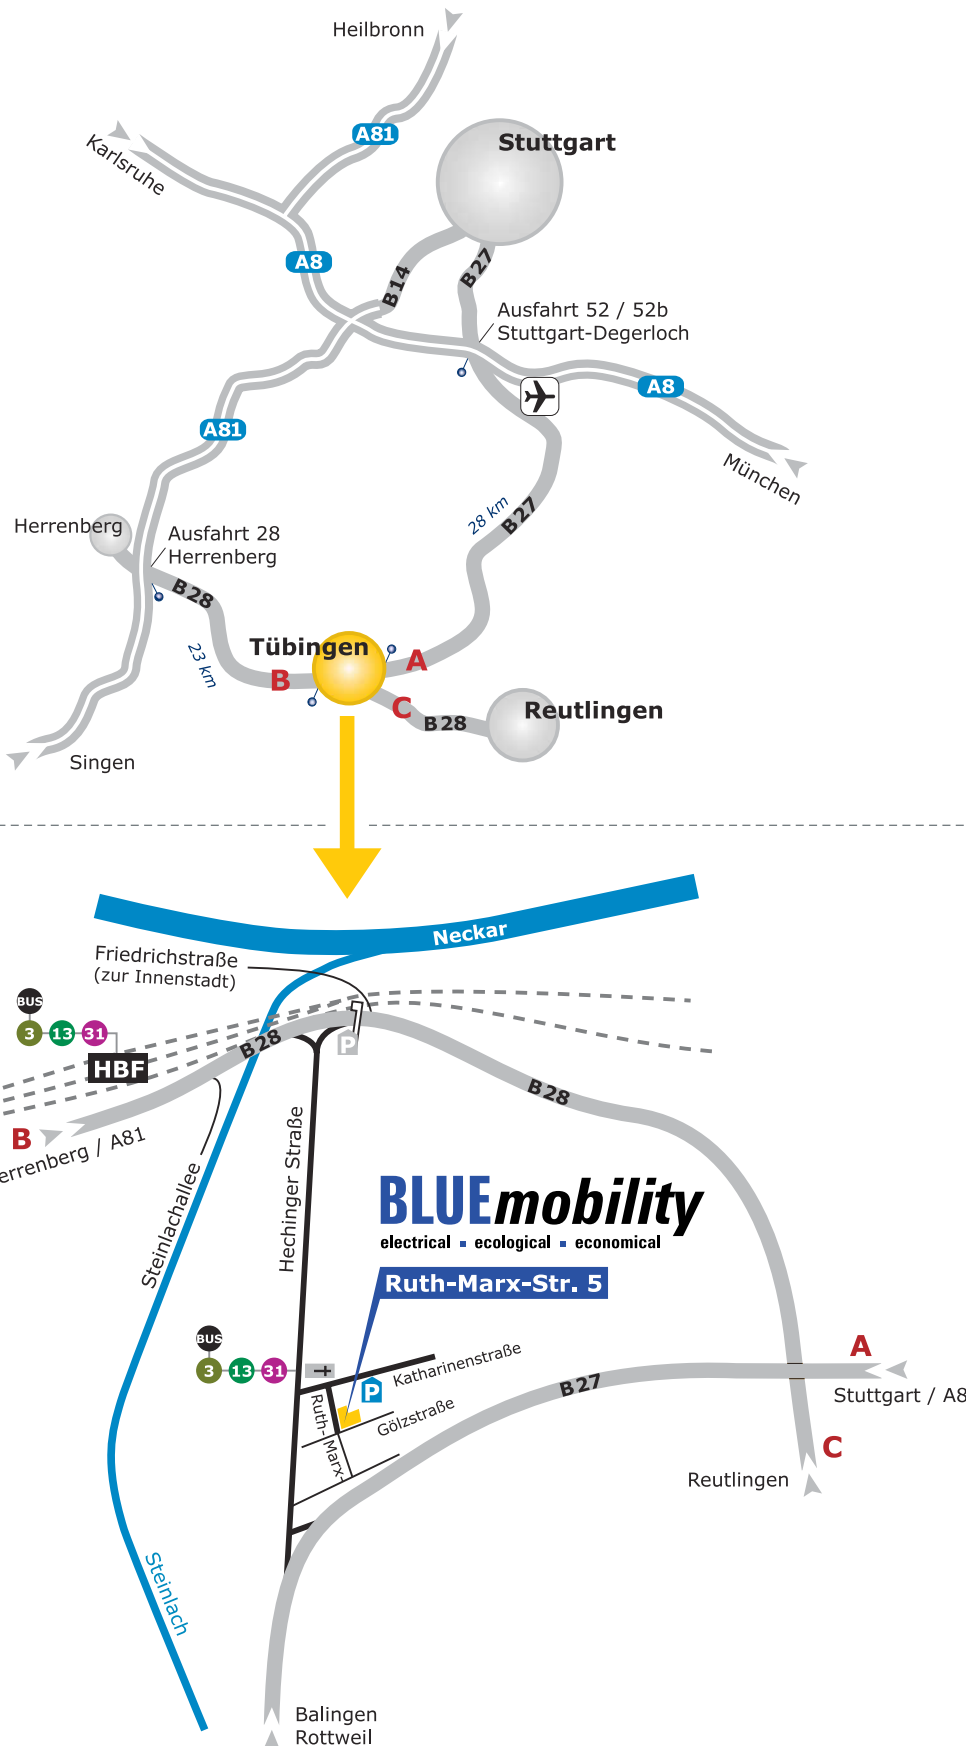

www.blue-mobility.eu
info@blue-mobility.eu

A Von der A8 (Karlsruhe-München), Stuttgart (B27) bzw. Flughafen Stuttgart:

Von Richtung Karlsruhe: Abfahrt 52 (Stuttgart-Degerloch / -Möhringen) bzw. von Richtung München/Ulm: Ausfahrt 52b (Stuttgart-Degerloch), auf der B27 in Richtung Tübingen (ca. 28 km) einordnen. Ab Ortsschild „Tübingen“ 1050 m geradeaus (B27 in Richtung Hechingen). Vor der langen Linkskurve 50 m „geradeaus abbiegen“. Dann rechts ab in die Hechinger Straße und 200 m geradeaus. Vor der Kirche rechts ab in die Katharinenstraße. Nach 30 m rechts ab in die Ruth-Marx-Straße 5 (gelbes Haus an der Kreuzung zur Gölzstraße).

B Von der A81 (Heilbronn-Singen) bzw. aus Herrenberg (B28):

Abfahrt 28 (Herrenberg) ca. 23 km in Richtung Tübingen (B28). Ab Ende des B28-Schloßberg-Tunnels in Tübingen 1400 m geradeaus. Vor der B28-Fußgängerbrücke rechts ab in die Hechinger Straße und 600 m geradeaus. Nach der Kirche links ab in die Katharinenstraße. Nach 30 m rechts ab in die Ruth-Marx-Straße 5 (gelbes Haus an der Kreuzung zur Gölzstraße).

C Aus Reutlingen über die B28:

Ab Ortseingang Tübingen auf der B28 genau 1400 m geradeaus in Richtung Herrenberg nach der B28-Fußgängerbrücke links ab in die Hechinger Straße und 600 m geradeaus. Nach der Kirche links ab in die Katharinenstraße. Nach 30 m rechts ab in die Ruth-Marx-Straße 5 (gelbes Haus an der Kreuzung zur Gölzstraße).